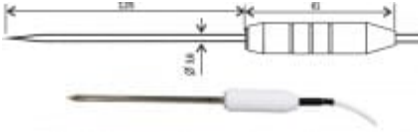

2061-250/0

SN156

PT1000 -30 +250°C,
17241 10 IP67 t63

□□□