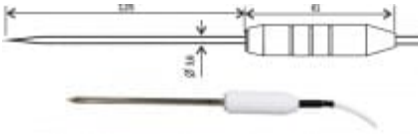

2061-250/0

SN156

PT1000 -30 +250°C,
17241 10 IP67 t63

□□□