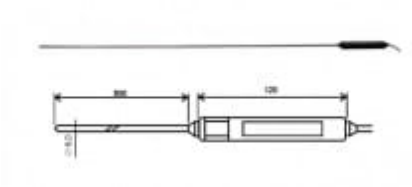

**2021-150/C, 1, CINCH**

SN169C

PT1000 -30 to 150°C.

-30 to +150°C, 1, CINCH.

.

□□□□