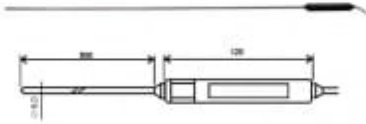

2021-150/C, 1, CINCH

SN169C

PT1000 -30 to 150°C.

-30 to +150°C, 1, CINCH.

.

□□□□