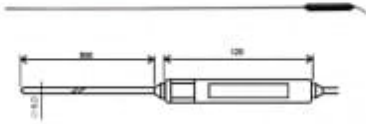

## 2021-150/C, 1, CINCH

SN169C

PT1000 -30 to 150°C.

-30 to +150°C, 1, CINCH.

.

□□□□