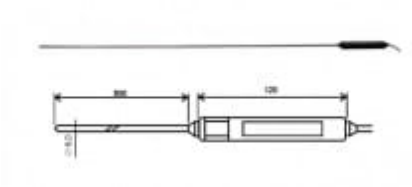

2021-150/C, 1, CINCH

SN169C

PT1000 -30 to 150°C.

-30 to +150°C, 1, CINCH.

.

□□□□