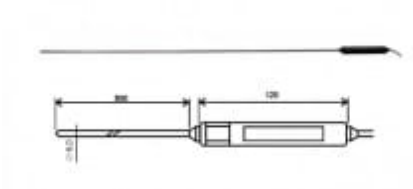

2021-150/E, 100000, 10, ELKA

SN: SN169E

PT1000 -30 to 150°C.

100000, 100000 -30 to +150°C, 10, ELKA.

100000.

100000