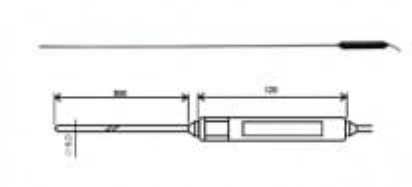

2021-150/E, 100000, 10, ELKA

SN: SN169E

PT1000 -30 to 150°C.

100000, 100000 -30 to +150°C, 10, ELKA.

100000.

100000