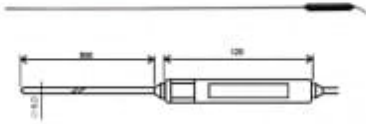

2021-150/E, 100000, 10, ELKA

SN: SN169E

PT1000 -30 to 150°C.

100000, 100000 -30 to +150°C, 10, ELKA.

100000.

100000