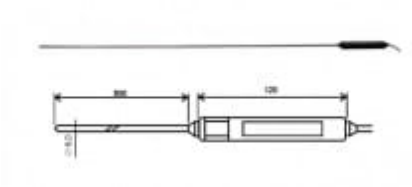

**2021-150/E, 100000, 10, ELKA**

SN: SN169E

PT1000 -30 to 150°C.

100000, 100000 -30 to +150°C, 10, ELKA.

100000.

100000